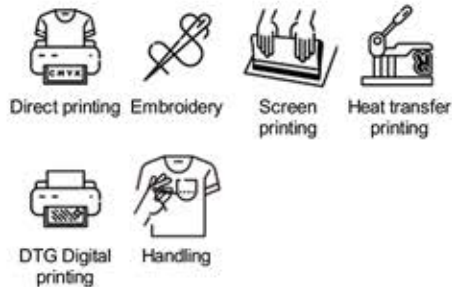

PRINTING TECHNIQUES AVAILABLE